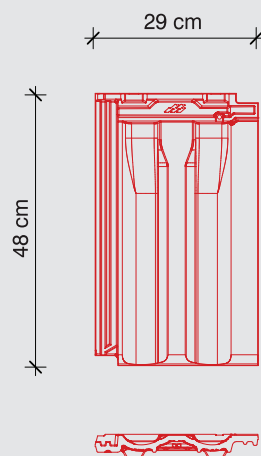

Barevnost

černá

hnědá

červená

Povrchová úprava PRO MAT

Povrchová úprava PRO HYBRID

Technické údaje

-  Hmotnost: cca 3,85 kg
-  Délka: cca 480 mm
-  Šířka: cca 290 mm
-  Krycí délka: cca 38–41 cm
-  Krycí šířka: 25 cm
-  Spotřeba na m²: cca 10 ks
-  Počet na paletě: 280 ks
Hmotnost palety: 1140 kg
-  Bezpečný sklon střechy: od 30°
od 24° s pojistnou hydroizolací
od 17° s vodotěsným podstřešením
-  Laťování: cca 38–41 cm

Barevnost

černá

hnědá

červená

Povrchová úprava PRO MAT

Povrchová úprava PRO HYBRID

Technické údaje

-  Hmotnost: cca 3,85 kg
-  Délka: cca 480 mm
-  Šířka: cca 290 mm
-  Krycí délka: cca 38–41 cm
-  Krycí šířka: 25 cm
-  Spotřeba na m²: cca 10 ks
-  Počet na paletě: 280 ks
Hmotnost palety: 1 140 kg
-  Bezpečný sklon střechy: od 30°
od 24° s pojistnou hydroizolací
od 17° s vodotěsným podstřešením
-  Laťování: cca 38–41 cm