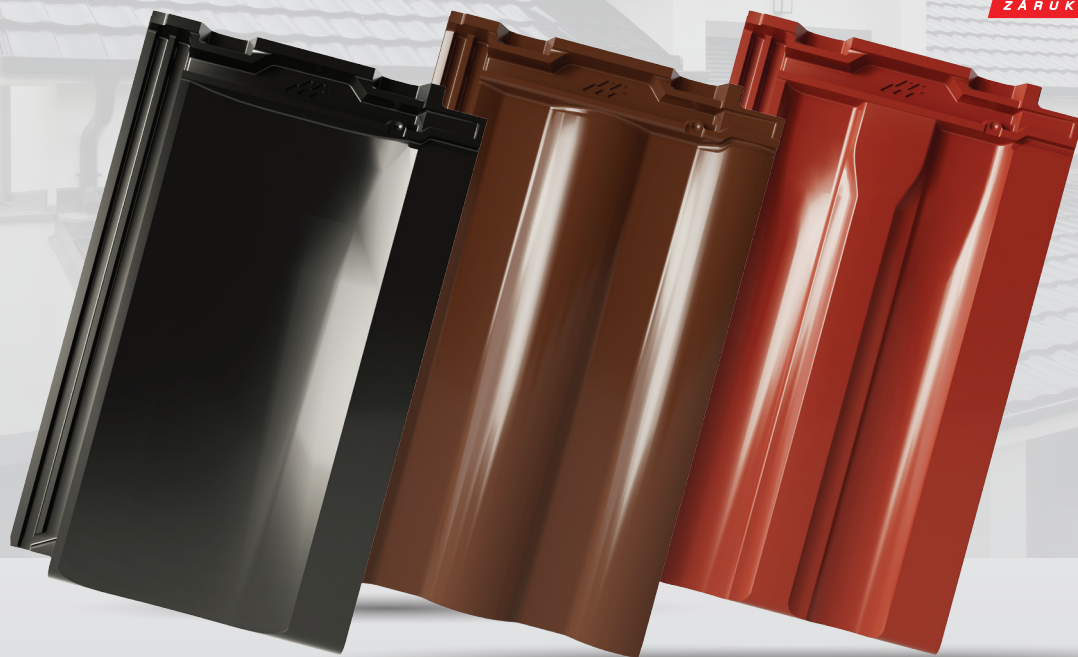

50
LET
ZÁRUKA