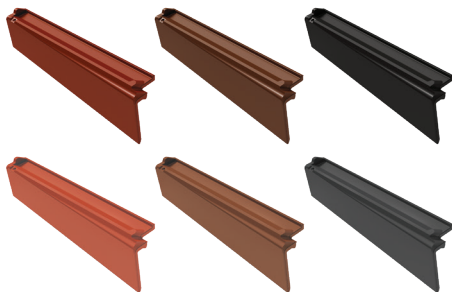

Okrajové tašky levé a pravé

PRO HYBRID