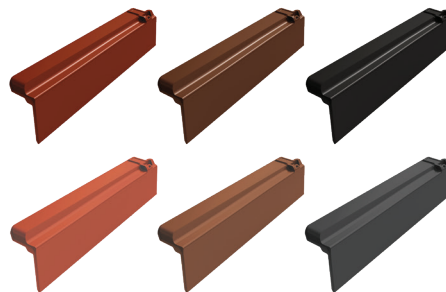

50
LET
ZÁRUKA

PŘÍSLUŠENSTVÍ

PRO
MAT

Větrací tašky

Větrací tašky se používají pro efektivní větrání střechy, aby se eliminovala jakákoli kondenzace a hromadění vlhkosti.

PRO
HYBRID

Protisněhový hák

Sněhové zábrany zabraňují sklouznutí větších sněhových hmot ze střechy při tání. Rozložení sněhových zábran závisí na nadmořské výšce a sklonu střechy.

Hmotnost: 2,50 kg
Délka: cca 480 mm
Spotřeba (ks/m): cca 2,5 ks

Počet na paletě: 84 ks
Hmotnost palety: 235 kg

Okrajové tašky levé a pravé

PRO HYBRID

PRO MAT