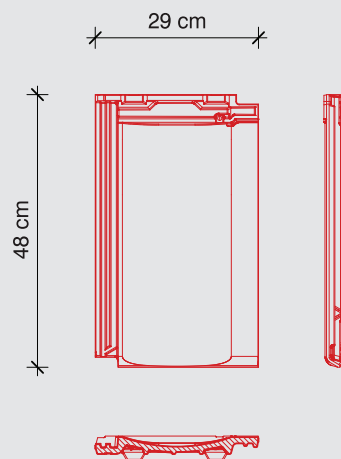

Barevnost

černá

hnědá

červená

Povrchová úprava PRO MAT

Povrchová úprava PRO HYBRID

Technické údaje

-  Hmotnost: cca 3,85 kg
-  Délka: cca 480 mm
-  Šířka: cca 290 mm
-  Krycí délka: cca 38–41 cm
-  Krycí šířka: 25 cm
-  Spotřeba na m²: cca 10 ks
-  Počet na paletě: 280 ks
Hmotnost palety: 1140 kg
-  Bezpečný sklon střechy: od 30°
od 24° s pojistnou hydroizolací
od 17° s vodotěsným podstřešením
-  Laťování: cca 38–41 cm

Barevnost

černá

hnědá

červená

Povrchová úprava PRO MAT

Povrchová úprava PRO HYBRID

Technické údaje

-  Hmotnost: cca 3,85 kg
-  Délka: cca 480 mm
-  Šířka: cca 290 mm
-  Krycí délka: cca 38–41 cm
-  Krycí šířka: 25 cm
-  Spotřeba na m²: cca 10 ks
-  Počet na paletě: 280 ks
Hmotnost palety: 1 140 kg
-  Bezpečný sklon střechy: od 30°
od 24° s pojistnou hydroizolací
od 17° s vodotěsným podstřešením
-  Laťování: cca 38–41 cm