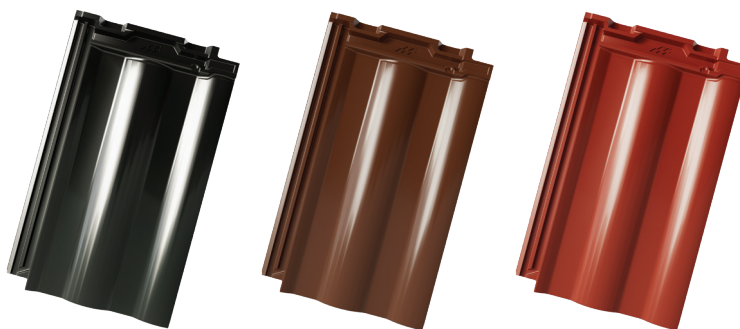

Barevnost

černá

hnědá

červená

Povrchová úprava PRO MAT

Povrchová úprava PRO HYBRID

Technické údaje

- Hmotnost: cca 3,85 kg
- Délka: cca 480 mm
- Šířka: cca 290 mm
- Krycí délka: cca 38–41 cm
- Krycí šířka: 25 cm
- Spotřeba na m²: cca 10 ks
- Počet na paletě: 280 ks
  Hmotnost palety: 1 140 kg
- Bezpečný sklon střechy: od 30°
  od 24° s pojistnou hydroizolací
  od 17° s vodotěsným podstřešením
- Laťování: cca 38–41 cm