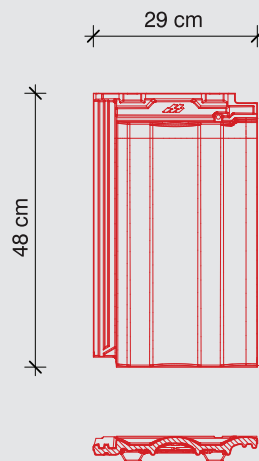

Barevnost

černá

hnědá

červená

Povrchová úprava PRO MAT

Povrchová úprava PRO HYBRID

Technické údaje

-  Hmotnost: cca 3,85 kg
-  Délka: cca 480 mm
-  Šířka: cca 290 mm
-  Krycí délka: cca 38–41 cm
-  Krycí šířka: 25 cm
-  Spotřeba na m²: cca 10 ks
-  Počet na paletě: 280 ks
Hmotnost palety: 1140 kg
-  Bezpečný sklon střechy: od 30°
od 24° s pojistnou hydroizolací
od 17° s vodotěsným podstřešením
-  Laťování: cca 38–41 cm

Barevnost

černá

hnědá

červená

Povrchová úprava PRO MAT

Povrchová úprava PRO HYBRID

Technické údaje

-  Hmotnost: cca 3,85 kg
-  Délka: cca 480 mm
-  Šířka: cca 290 mm
-  Krycí délka: cca 38–41 cm
-  Krycí šířka: 25 cm
-  Spotřeba na m²: cca 10 ks
-  Počet na paletě: 280 ks
Hmotnost palety: 1 140 kg
-  Bezpečný sklon střechy: od 30°
od 24° s pojistnou hydroizolací
od 17° s vodotěsným podstřešením
-  Laťování: cca 38–41 cm