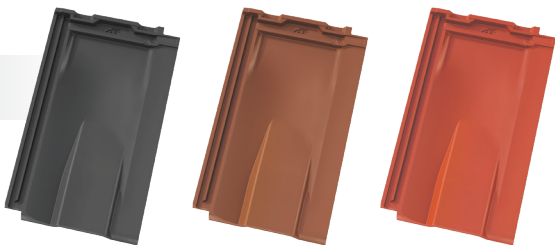

Zušlechtěné povrchy PRO – HYBRID si získávají příznivce svým hladkým sametovým leskem. Velkou výhodou této povrchové úpravy je odolnost vůči jakýmkoli povětrnostním vlivům, trvale elegantní a sytá barva.

Navždy krásná střecha

50
LET
ZÁRUKA

Kontinent PRO MAT Kontinent PRO HYBRID

Kontinent PRO je prémiový velkoformátový model vyráběný pomocí nejnovějších technologií. Je lisován do sádrové formy, což mu dodává dokonale ostré linie. Vyznačuje se dokonalou geometrií a výbornými technickými vlastnostmi. Krytina je posuvná, díky čemuž je přizpůsobitelná různým, již namontovaným střešním konstrukcím. Vyrábí se v červené, hnědé a černé barvě. Hladký sametový lesk povrchové úpravy PRO HYBRID působí decentně a vznešeně. Jednoduchý moderní tvar s čistými liniemi bude slušet klasickému rodinnému domu stejně, jako moderní novostavbě a uspokojí i toho nejnáročnějšího zákazníka.

50
LET
ZÁRUKA

PŘÍSLUŠENSTVÍ

PRO
MAT

Větrací tašky

Větrací tašky se používají pro efektivní větrání střechy, aby se eliminovala jakákoli kondenzace a hromadění vlhkosti.

PRO
HYBRID

Protisněhový hák

Sněhové zábrany zabraňují sklouznutí větších sněhových hmot ze střechy při tání. Rozložení sněhových zábran závisí na nadmořské výšce a sklonu střechy.