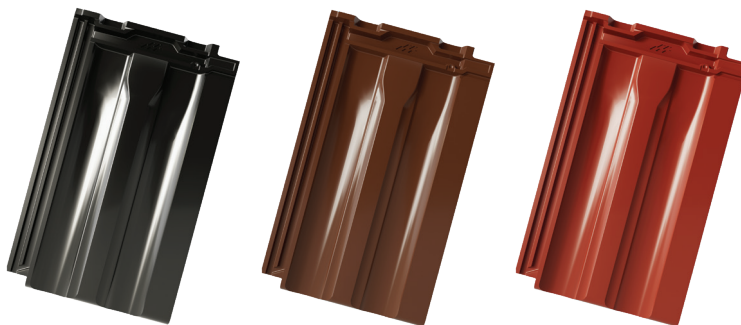

Barevnost

černá

hnědá

červená

Povrchová úprava PRO MAT

Povrchová úprava PRO HYBRID

Technické údaje

- Hmotnost: cca 3,85 kg
- Délka: cca 480 mm
- Šířka: cca 290 mm
- Krycí délka: cca 38–41 cm
- Krycí šířka: 25 cm
- Spotřeba na m²: cca 10 ks
- Počet na paletě: 280 ks
  Hmotnost palety: 1 140 kg
- Bezpečný sklon střechy: od 30°
  od 24° s pojistnou hydroizolací
  od 17° s vodotěsným podstřešením
- Laťování: cca 38–41 cm