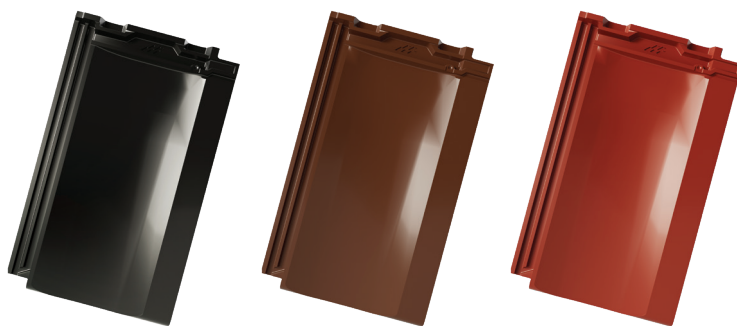

hnědá

červená

Barevnost

černá