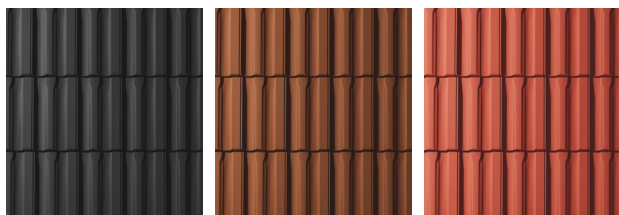

Navždy krásná střecha

50
LET
ZÁRUKA

Kontinent PRO MAT Kontinent PRO HYBRID

Kontinent PRO je prémiový velkoformátový model vyráběný pomocí nejnovějších technologií. Je lisován do sádrové formy, což mu dodává dokonale ostré linie. Vyznačuje se dokonalou geometrií a výbornými technickými vlastnostmi. Krytina je posuvná, díky čemuž je přizpůsobitelná různým, již namontovaným střešním konstrukcím. Vyrábí se v červené, hnědé a černé barvě. Hladký sametový lesk povrchové úpravy PRO HYBRID působí decentně a vznešeně. Jednoduchý moderní tvar s čistými liniemi bude slušet klasickému rodinnému domu stejně, jako moderní novostavbě a uspokojí i toho nejnáročnějšího zákazníka.

Barevnost

černá

hnědá

červená

Povrchová úprava PRO MAT

Povrchová úprava PRO HYBRID

Technické údaje

-  Hmotnost: cca 3,85 kg
-  Délka: cca 480 mm
-  Šířka: cca 290 mm
-  Krycí délka: cca 38–41 cm
-  Krycí šířka: 25 cm
-  Spotřeba na m²: cca 10 ks
-  Počet na paletě: 280 ks
Hmotnost palety: 1 140 kg
-  Bezpečný sklon střechy: od 30°
od 24° s pojistnou hydroizolací
od 17° s vodotěsným podstřešením
-  Laťování: cca 38–41 cm