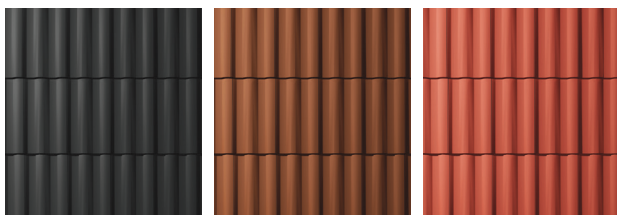

Navždy krásná střecha

50
LET
ZÁRUKA

Kontinent PRO MAT Kontinent PRO HYBRID

Kontinent PRO je prémiový velkoformátový model vyráběný pomocí nejnovějších technologií. Je lisován do sádrové formy, což mu dodává dokonale ostré linie. Vyznačuje se dokonalou geometrií a výbornými technickými vlastnostmi. Krytina je posuvná, díky čemuž je přizpůsobitelná různým, již namontovaným střešním konstrukcím. Vyrábí se v červené, hnědé a černé barvě. Hladký sametový lesk povrchové úpravy PRO HYBRID působí decentně a vznešeně. Jednoduchý moderní tvar s čistými liniemi bude slušet klasickému rodinnému domu stejně, jako moderní novostavbě a uspokojí i toho nejnáročnějšího zákazníka.

50
LET
ZÁRUKA

Horizont PRO MAT Horizont PRO HYBRID

Horizont PRO je populární prémiový velkoformátový model, který se těší velké oblibě. Vyrábí se pomocí nejnovějších technologií. Je lisován do sádrové formy, což mu dodává dokonale ostré linie. V nabídce jsou žádané zemité odstíny hnědé a červené a také elegantní černá barva. Povrchová úprava PRO HYBRID garantuje intenzitu sytých odstínů, které nikdy nevyblednou. Krytina boduje svým hladkým povrchem, který ji chrání před znečištěním. Bezpečnost, odolnost a barevná intenzita i po letech jsou trvalými hodnotami tohoto modelu. Elegantní a dynamický tvar krytiny ladí s každou stavbou a vytváří dojem esteticky poutavé střechy. Model v sobě spojuje optimální technické výhody pro řešení jakékoli střechy bez ohledu na to, zda se jedná o rekonstrukci či novostavbu.

Barevnost

černá

hnědá

červená

Povrchová úprava PRO MAT

Povrchová úprava PRO HYBRID

Technické údaje

-  Hmotnost: cca 3,85 kg
-  Délka: cca 480 mm
-  Šířka: cca 290 mm
-  Krycí délka: cca 38–41 cm
-  Krycí šířka: 25 cm
-  Spotřeba na m²: cca 10 ks
-  Počet na paletě: 280 ks
Hmotnost palety: 1 140 kg
-  Bezpečný sklon střechy: od 30°
od 24° s pojistnou hydroizolací
od 17° s vodotěsným podstřešením
-  Laťování: cca 38–41 cm